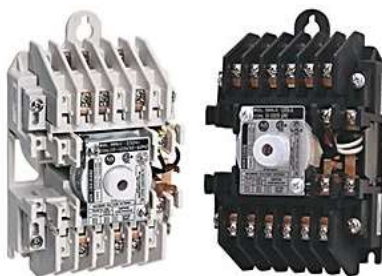

Магнитогорск (3519)55-03-13
Москва (495)268-04-70
Мурманск (8152)59-64-93
Набережные Челны (8552)20-53-41
Нижний Новгород (831)429-08-12
Новокузнецк (3843)20-46-81
Новосибирск (383)227-86-73
Омск (3812)21-46-40
Орел (4862)44-53-42
Оренбург (3532)37-68-04
Пенза (8412)22-31-16
Петрозаводск (8142)55-98-37
Псков (8112)59-10-37
Пермь (342)205-81-47

Ростов-на-Дону (863)308-18-15
Рязань (4912)46-61-64
Самара (846)206-03-16
Санкт-Петербург (812)309-46-40
Саратов (845)249-38-78
Севастополь (8692)22-31-93
Саранск (8342)22-96-24
Симферополь (3652)67-13-56
Смоленск (4812)29-41-54
Сочи (862)225-72-31
Ставрополь (8652)20-65-13
Сургут (3462)77-98-35
Сыктывкар (8212)25-95-17
Тамбов (4752)50-40-97
Тверь (4822)63-31-35

Тольятти (8482)63-91-07
Томск (3822)98-41-53
Тула (4872)33-79-87
Тюмень (3452)66-21-18
Ульяновск (8422)24-23-59
Улан-Удэ (3012)59-97-51
Уфа (347)229-48-12
Хабаровск (4212)92-98-04
Чебоксары (8352)28-53-07
Челябинск (351)202-03-61
Череповец (8202)49-02-64
Чита (3022)38-34-83
Якутск (4112)23-90-97
Ярославль (4852)69-52-93

Россия +7(495)268-04-70

Казахстан +7(7172)727-132

Киргизия +996(312)96-26-47

<https://allenbradley.nt-rt.ru/> || aye@nt-rt.ru

Многополюсные контакторы освещения Allen Bradley

Описание

Многополюсные контакторы освещения Allen Bradley — регуляторы освещенности, созданные для промышленных отраслей.

Преимущества

- Могут быть использованы при разных нагрузках.
- Имеют электрическое управление.
- Долго служат.
- Соответствуют требованиям CSA и UL.
- Предлагаются в разных модификациях.

Серия 500LC

Механические многополюсные контакторы освещения Allen Bradley.

Технические особенности:

- разработаны для управления многополюсными цепями;
- возможно применение с датчиками присутствия, системами связи, контроллерами программируемыми, фотоэлектрическими таймерами и ячейками, микропроцессорами, системами управления энергией.

Серия 500LG

Электрические и механические многополюсные контакторы освещения Allen Bradley.

Технические особенности:

- имеют модульную компактную конструкцию;
- просты в установке;
- предусмотрена стандартная база для всех конфигураций;
- непрерывно номинальные взаимозаменяемые катушки;
- возможно переключение схем низкого уровня на 5 мА, 12 В.